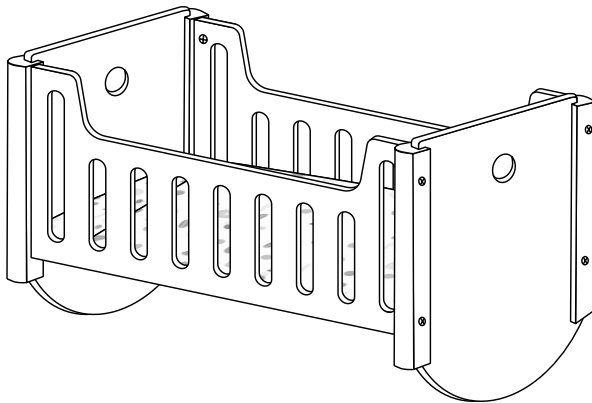

3

WARNING! Adult assembly required. | ACHTUNG! Aufbau nur durch einen Erwachsenen. | ATTENTION! Assemblage par un adulte requis. | AVVERTENZA! Richiesto assemblaggio da parte di un adulto. | ADVERTENCIA! Se requiere ensamblaje por un adulto.