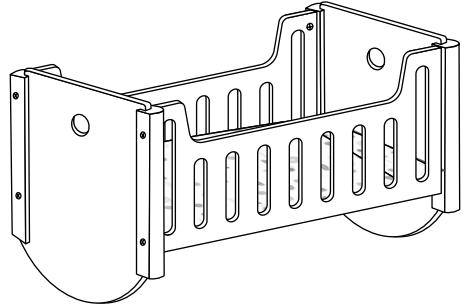

Art. Nr. 12660

Rocking Doll Crib Little Button

Assembly instruction

Puppenbett zum Wiegen Little Button

Aufbauanleitung

Lit de poupée à bercer Little Button

Notice de montage

Letino per cullare le bambole Little Button

Istruzioni di montaggio

Cuna para muñecas Little Button

Instrucciones de montaje

CAUTION:

The toy is to be assembled by an adult.

CAUTION:

Assemblage par un adulte requis.

WARNING:

CHOKING HAZARD

Small parts. Not for children under 3 years.

AVERTISSEMENT:

RISQUE DE SUFFOCATION