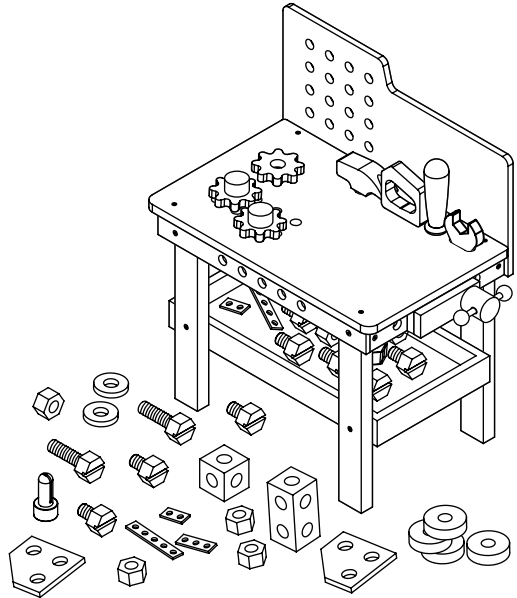

Art. Nr. 12558

Workbench Workshop
Assembly instruction

Werkbank Workshop
Aufbauanleitung

Établi Workshop
Notice de montage

Banco da lavoro Workshop
Istruzioni di montaggio

Banco de trabajo Workshop
Instrucciones de montaje

CAUTION:

The toy is to be assembled by an adult.

CAUTION:

Assemblage par un adulte requis.

WARNING:

CHOKING HAZARD

Small parts. Not for children under 3 years.

AVERTISSEMENT:

RISQUE DE SUFFOCATION