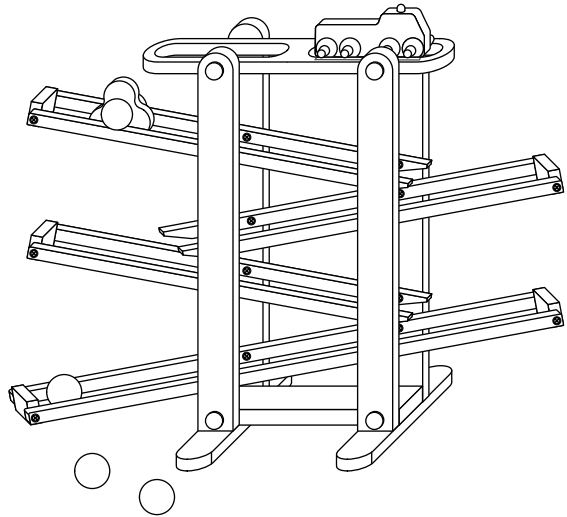

Art. Nr. 12549

Marble Run

Assembly instruction

Kugelbahn

Aufbauanleitung

Circuit de billes

Notice de montage

Pista per biglie

Istruzioni di montaggio

Pista de canicas

Instrucciones de montaje

CAUTION:

The toy is to be assembled by an adult.

CAUTION:

Assemblage par un adulte requis.

WARNING:

CHOKING HAZARD

Small parts. Not for children under 3 years.

AVERTISSEMENT:

RISQUE DE SUFFOCATION