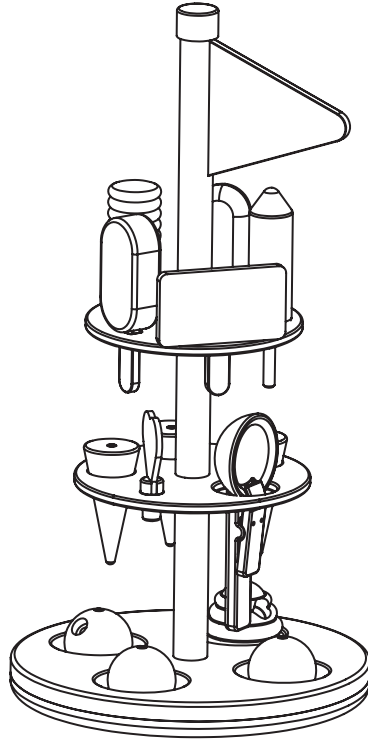

Art. Nr. 12232

Ice Cream Holder fresh
Assembly instruction

Eisständer fresh
Aufbauanleitung

Stand de glaces fresh
Notice de montage

Porta gelati fresh
Istruzioni di montaggio

Heladería fresh
Instrucciones de montaje

CAUTION:

The toy is to be assembled by an adult.

CAUTION:

Assemblage par un adulte requis.

WARNING:

CHOKING HAZARD

Small parts. Not for children under 3 years.

AVERTISSEMENT:

RISQUE DE SUFFOCATION