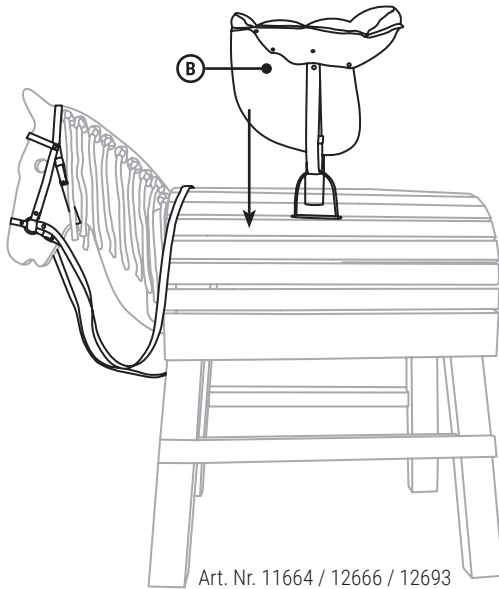

2

Art. Nr. 11664 / 12666 / 12693

3