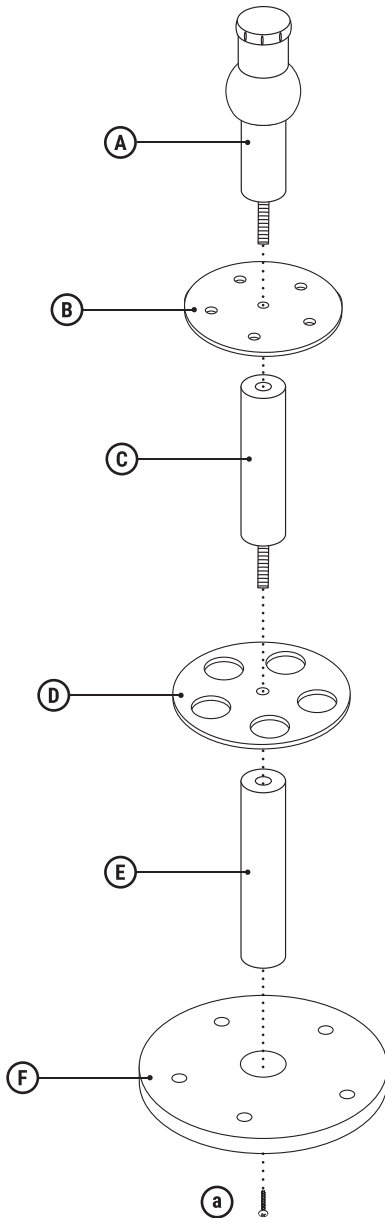

Art. Nr. 11488

Luigi Gelato Ice Cream Stand

Assembly instruction

Eisständer Luigi Gelato

Aufbauanleitung

Stand de glace "Luigi Gelato"

Notice de montage

Porta gelati Gelateria da Luigi

Istruzioni di montaggio

Estantería para helados Luigi Gelato

Instrucciones de montaje

CAUTION:

The toy is to be assembled by an adult.

CAUTION:

Assemblage par un adulte requis.

WARNING:

CHOKING HAZARD

Small parts. Not for children under 3 years.

AVERTISSEMENT:

RISQUE DE SUFFOCATION

Présence de petits éléments. Ne convient pas aux enfants de moins de 3 ans.

1

WARNING! Adult assembly required. | ACHTUNG! Aufbau nur durch einen Erwachsenen. | ATTENTION! Assemblage par un adulte requis. | AVVERTENZA! Richiesto assemblaggio da parte di un adulto. | ADVERTENCIA! Se requiere ensamblaje por un adulto.