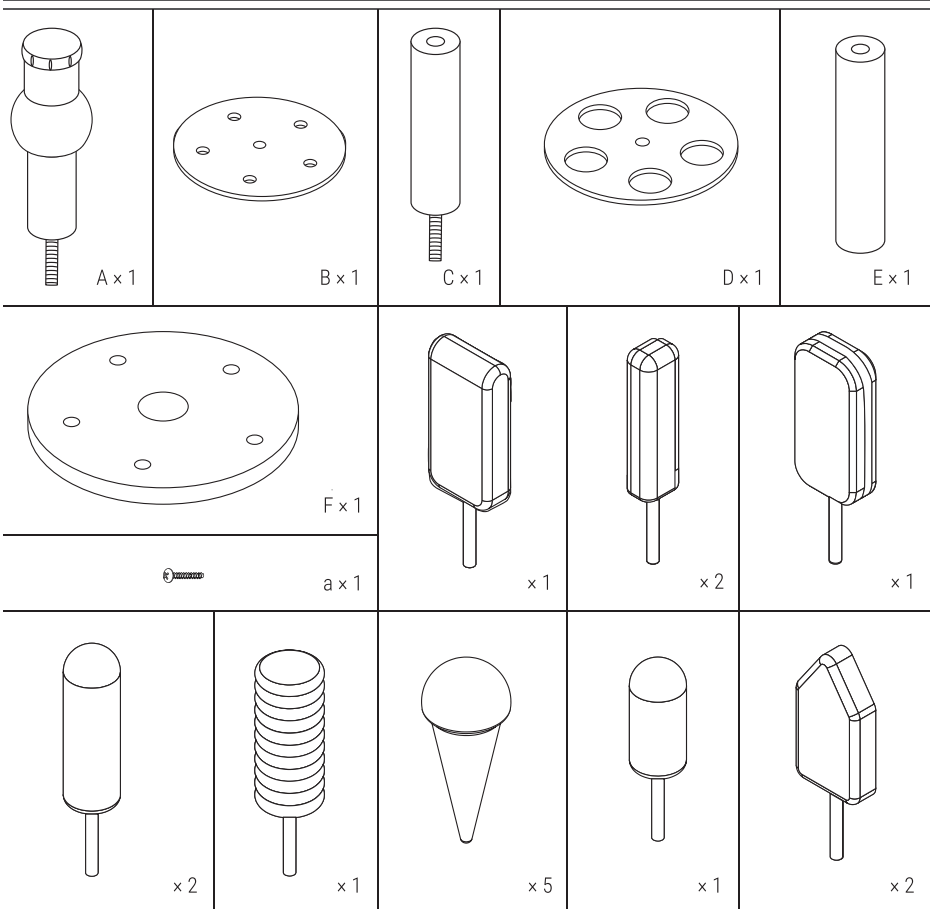

CHOKING HAZARD

Small parts. Not for children under 3 years.

AVERTISSEMENT:

RISQUE DE SUFFOCATION

Présence de petits éléments. Ne convient pas aux enfants de moins de 3 ans.

1

WARNING! Adult assembly required. | ACHTUNG! Aufbau nur durch einen Erwachsenen. | ATTENTION! Assemblage par un adulte requis. | AVVERTENZA! Richiesto assemblaggio da parte di un adulto. | ADVERTENCIA! Se requiere ensamblaje por un adulto.