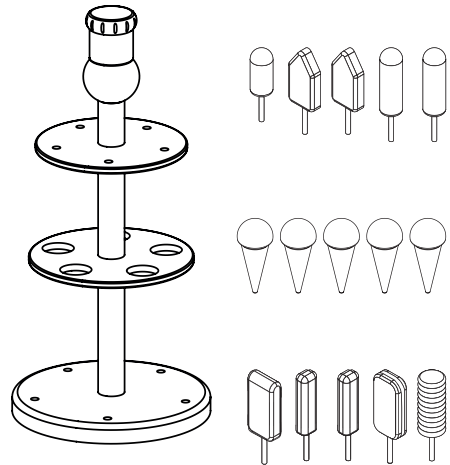

Art. Nr. 11488

Luigi Gelato Ice Cream Stand

Assembly instruction

Eisständer Luigi Gelato

Aufbauanleitung

Stand de glace "Luigi Gelato"

Notice de montage

Porta gelati Gelateria da Luigi

Istruzioni di montaggio

Estantería para helados Luigi Gelato

Instrucciones de montaje

CAUTION:

The toy is to be assembled by an adult.

CAUTION:

Assemblage par un adulte requis.

WARNING:

CHOKING HAZARD

Small parts. Not for children under 3 years.

AVERTISSEMENT:

RISQUE DE SUFFOCATION